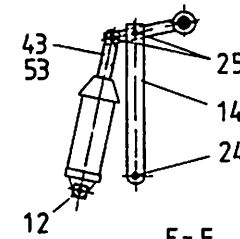

C-D

E-F

Benennung

Description

Bildtafel Nr.
Plane of projection No.

A-Zu
mod.
state

FHG

Steuerung Unterwagen

Control chassis frame

1556558

082

Ersatzteilliste (Bildtafel)
List of spare parts (Plane of project.)

ETL-Nr.
1804046

Blatt
Sheet 1