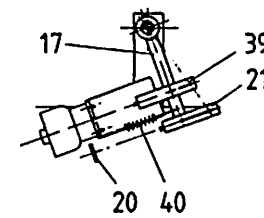

C-D

E-F

Benennung

Description

Bildtafel Nr.
Plane of projection No.

A-Zu
mod.
state

FHG

Steuerung Unterwagen

Control chassis frame

1556558

082

Ersatzteilliste (Bildtafel)
List of spare parts (Plane of project.)

ETL-Nr.
1804046

Blatt
Sheet 1