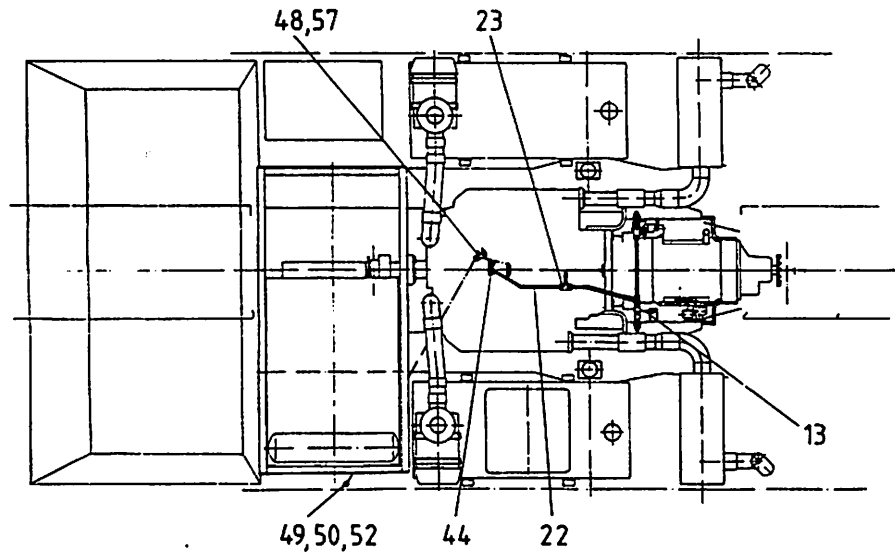

C-D

E-F

Benennung

Description

Bildtafel Nr.
Plane of projection No.

A-Zu
mod.
state

FHG

Steuerung Unterwagen

Control chassis frame

1556558

082

Ersatzteilliste (Bildtafel)
List of spare parts (Plane of project.)

ETL-Nr.
1804046

Blatt
Sheet 1